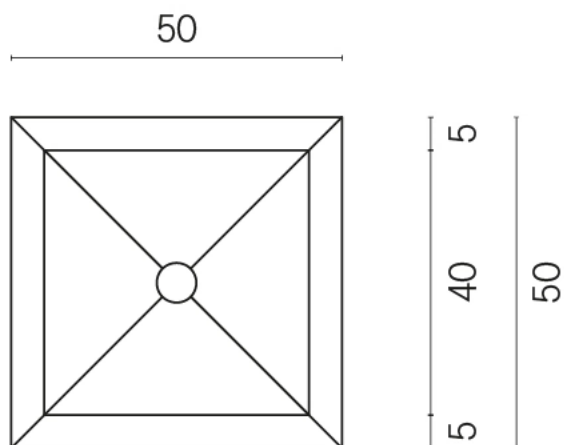

SCHEDA DI CONFIGURAZIONE

Cod. art.: 620810000007

Cube

Washbasin Shelf 50

Rivestimento del
prodotto

Stellaris Madagascar
Dark Matt

I colori e le altre caratteristiche estetiche delle piastrelle presenti nelle illustrazioni presenti sul sito sono puramente indicativi. Guarda sempre i campioni di persona prima dell'acquisto.