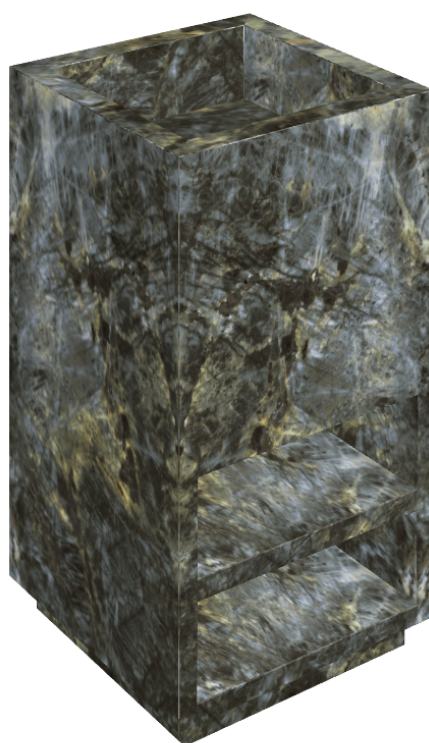

SCHEDA DI CONFIGURAZIONE

Cod. art.: 620810000007

Cube

Washbasin Shelf 50

Rivestimento del
prodotto

Stellaris Madagascar
Dark Matt

I colori e le altre caratteristiche estetiche delle piastrelle presenti nelle illustrazioni presenti sul sito sono puramente indicativi. Guarda sempre i campioni di persona prima dell'acquisto.