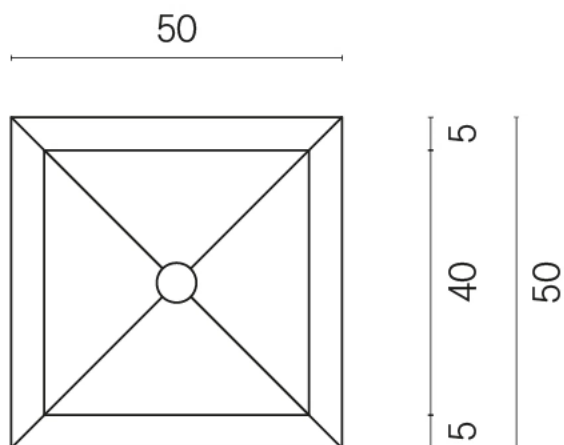

SCHEDA DI CONFIGURAZIONE

Cod. art.: 620810000007

Cube

Washbasin Shelf 50

Rivestimento del
prodotto

Magma Ice Matt

Image not found or type unknown

I colori e le altre caratteristiche estetiche delle piastrelle presenti nelle illustrazioni presenti sul sito sono puramente indicativi. Guarda sempre i campioni di persona prima dell'acquisto.