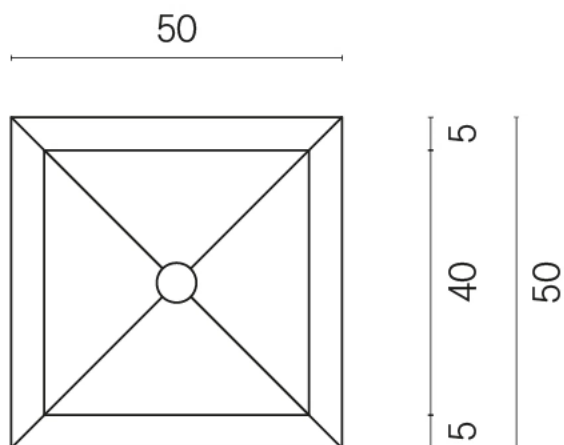

SCHEDA DI CONFIGURAZIONE

Cod. art.: 620810000007

Cube

Washbasin Shelf 50

Rivestimento del
prodotto

Magma Alpi Green
Honed Satin

Image not found or type unknown

I colori e le altre caratteristiche estetiche delle piastrelle presenti nelle illustrazioni presenti sul sito sono puramente indicativi. Guarda sempre i campioni di persona prima dell'acquisto.