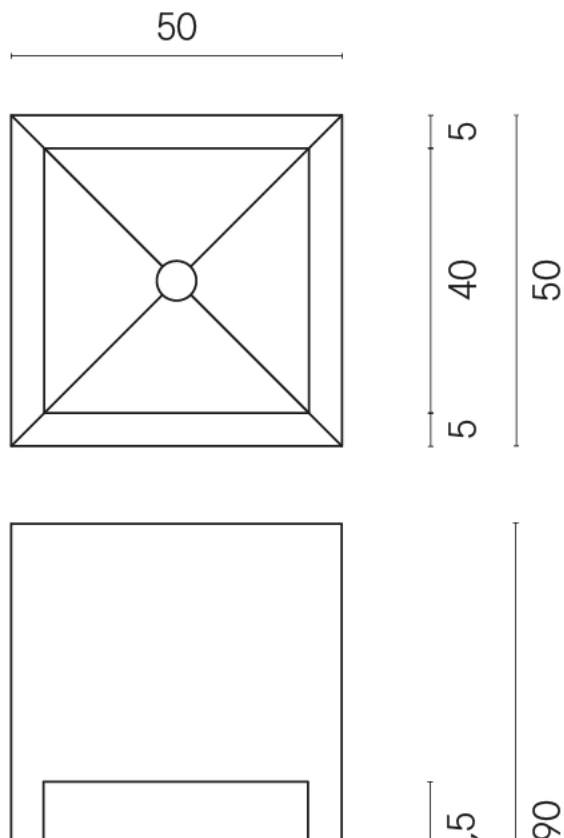

Cod. art.:

620810000007

Cube

Washbasin Shelf 50

Rivestimento del
prodotto

Materia Carbonio
Honed Satin

I colori e le altre caratteristiche estetiche delle piastrelle presenti nelle illustrazioni presenti sul sito sono puramente indicativi. Guarda sempre i campioni di persona prima dell'acquisto.