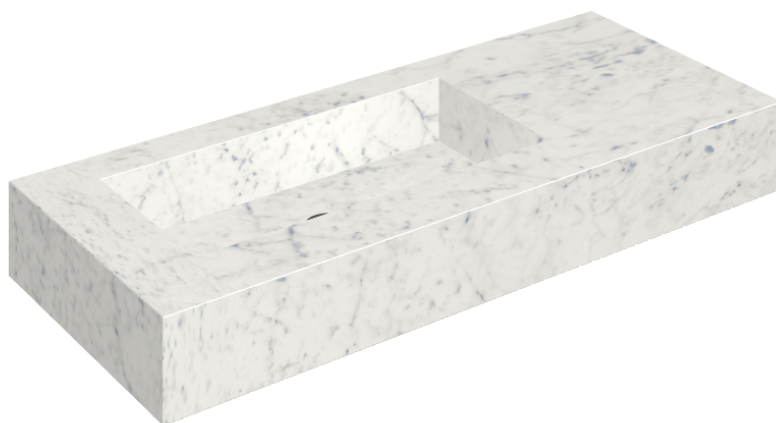

SCHEDA DI CONFIGURAZIONE

Cod. art.: 620810000004

Fly

Washbasin 120 Sx

Rivestimento del
prodotto

Charme Extra Carrara
Matt

I colori e le altre caratteristiche estetiche delle piastrelle presenti nelle illustrazioni presenti sul sito sono puramente indicativi. Guarda sempre i campioni di persona prima dell'acquisto.