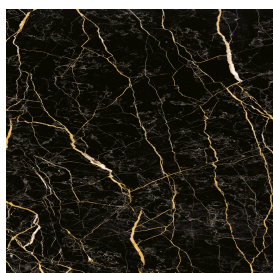

SCHEDA DI CONFIGURAZIONE

Cod. art.: 620810000004

Fly

Washbasin 120 Sx

Rivestimento del
prodotto

Charme Extra Laurent
Matt

I colori e le altre caratteristiche estetiche delle piastrelle presenti nelle illustrazioni presenti sul sito sono puramente indicativi. Guarda sempre i campioni di persona prima dell'acquisto.