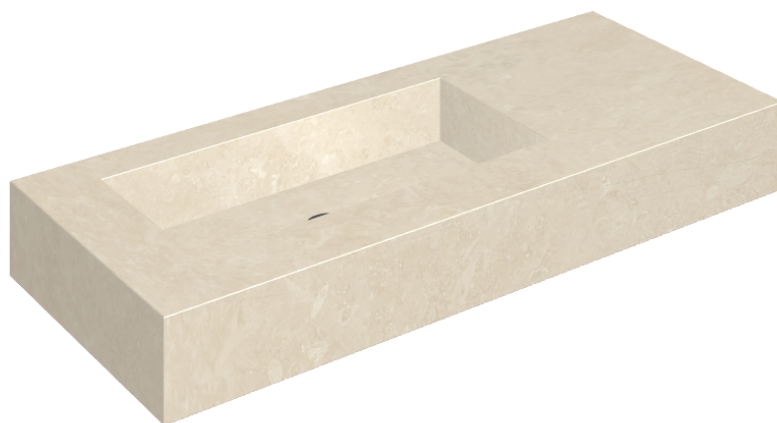

## Washbasin 120 Sx

Rivestimento del  
prodotto

Genesis Moon White  
Matt

I colori e le altre caratteristiche estetiche delle piastrelle presenti nelle illustrazioni presenti sul sito sono puramente indicativi. Guarda sempre i campioni di persona prima dell'acquisto.