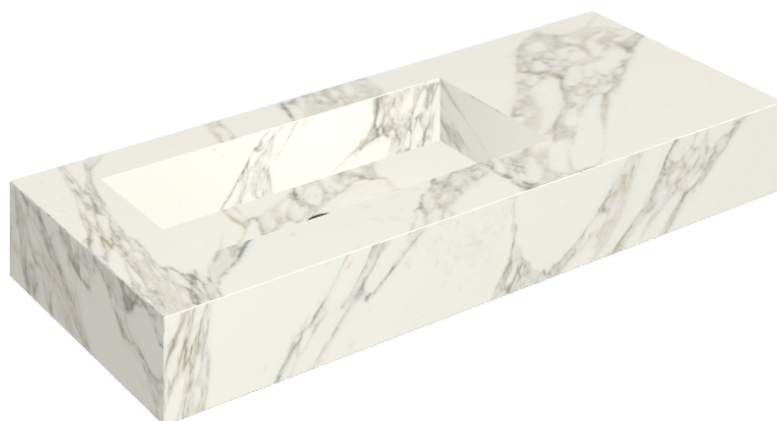

SCHEDA DI CONFIGURAZIONE

Cod. art.: 620810000004

Fly

Washbasin 120 Sx

Rivestimento del
prodotto

Charme Deluxe
Arabescato White
Matt

I colori e le altre caratteristiche estetiche delle piastrelle presenti nelle illustrazioni presenti sul sito sono puramente indicativi. Guarda sempre i campioni di persona prima dell'acquisto.