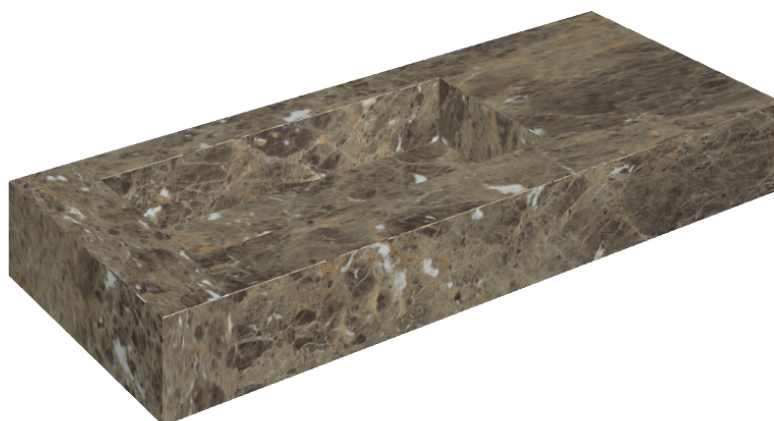

SCHEDA DI CONFIGURAZIONE

Cod. art.: 620810000004

Fly

Washbasin 120 Sx

Rivestimento del
prodotto

Charme Deluxe
Emperador Dark Matt

I colori e le altre caratteristiche estetiche delle piastrelle presenti nelle illustrazioni presenti sul sito sono puramente indicativi. Guarda sempre i campioni di persona prima dell'acquisto.