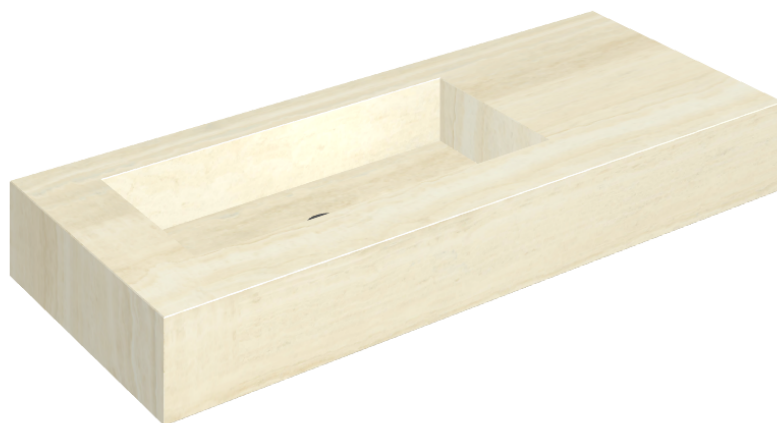

## Washbasin 120 Sx

Rivestimento del  
prodotto

Charme Advance  
Alabastro White Matt

I colori e le altre caratteristiche estetiche delle piastrelle presenti nelle illustrazioni presenti sul sito sono puramente indicativi. Guarda sempre i campioni di persona prima dell'acquisto.