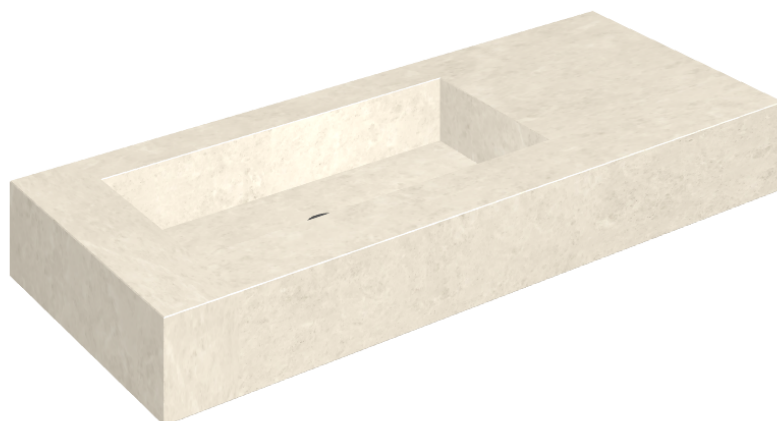

SCHEDA DI CONFIGURAZIONE

Cod. art.: 620810000004

Fly

Washbasin 120 Sx

Rivestimento del
prodotto

Metropolis Royal Ivory
Matt

I colori e le altre caratteristiche estetiche delle piastrelle presenti nelle illustrazioni presenti sul sito sono puramente indicativi. Guarda sempre i campioni di persona prima dell'acquisto.