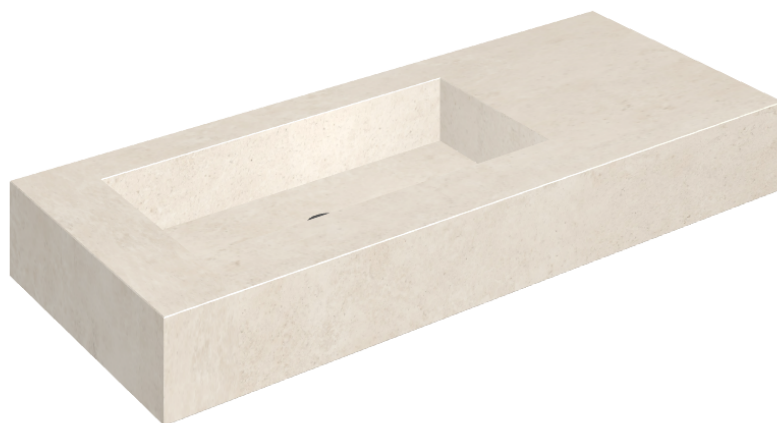

## Washbasin 120 Sx

Rivestimento del  
prodotto

Eternum Snow Matt

I colori e le altre caratteristiche estetiche delle piastrelle presenti nelle illustrazioni presenti sul sito sono puramente indicativi. Guarda sempre i campioni di persona prima dell'acquisto.