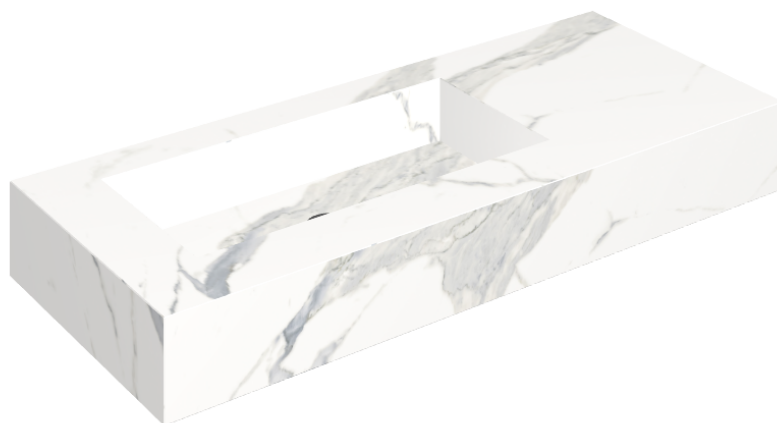

SCHEDA DI CONFIGURAZIONE

Cod. art.: 620810000004

Fly

Washbasin 120 Sx

Rivestimento del
prodotto

Stellaris Statuario
White Matt

I colori e le altre caratteristiche estetiche delle piastrelle presenti nelle illustrazioni presenti sul sito sono puramente indicativi. Guarda sempre i campioni di persona prima dell'acquisto.