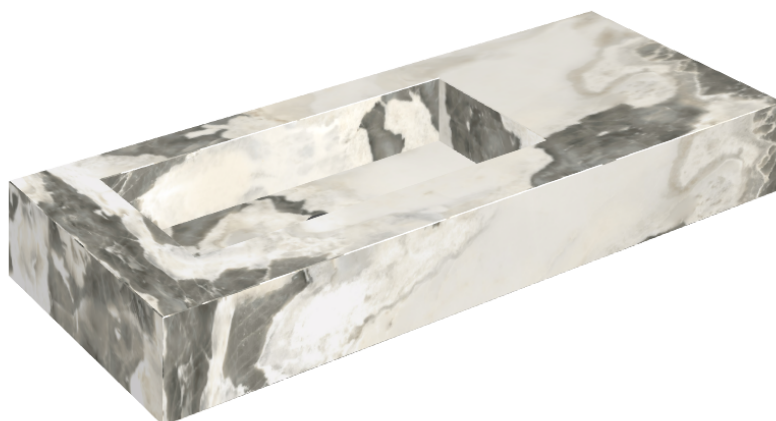

SCHEDA DI CONFIGURAZIONE

Cod. art.: 620810000004

Fly

Washbasin 120 Sx

Rivestimento del
prodotto

Stellaris Dover Light
Matt

I colori e le altre caratteristiche estetiche delle piastrelle presenti nelle illustrazioni presenti sul sito sono puramente indicativi. Guarda sempre i campioni di persona prima dell'acquisto.