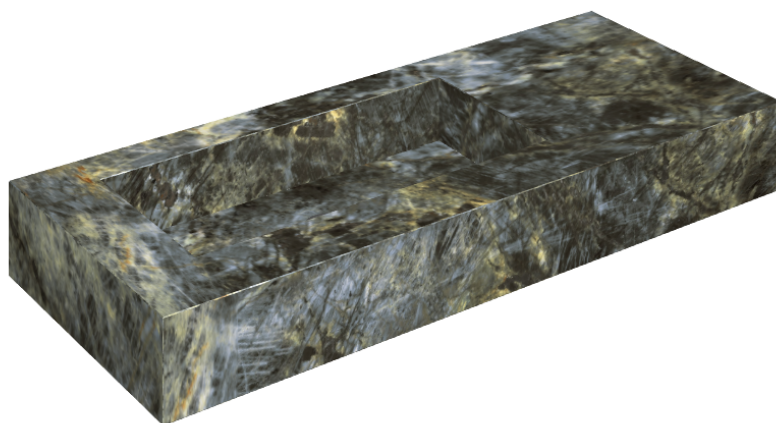

## Washbasin 120 Sx

Rivestimento del  
prodotto

Stellaris Madagascar  
Dark Matt

I colori e le altre caratteristiche estetiche delle piastrelle presenti nelle illustrazioni presenti sul sito sono puramente indicativi. Guarda sempre i campioni di persona prima dell'acquisto.