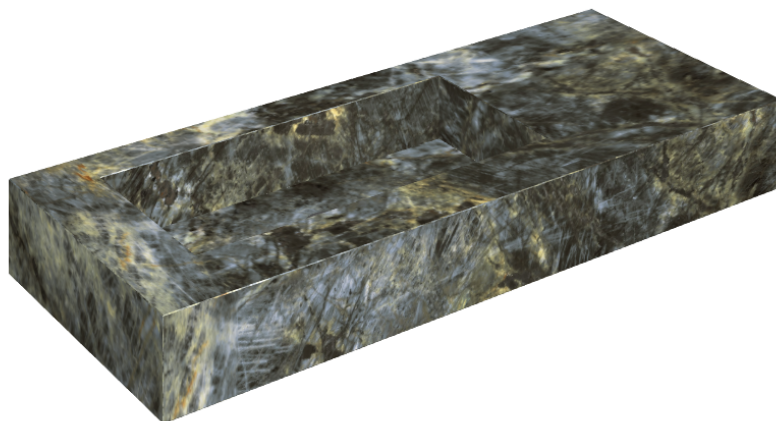

## Washbasin 120 Sx

Rivestimento del  
prodotto

Stellaris Madagascar  
Dark Matt

I colori e le altre caratteristiche estetiche delle piastrelle presenti nelle illustrazioni presenti sul sito sono puramente indicativi. Guarda sempre i campioni di persona prima dell'acquisto.