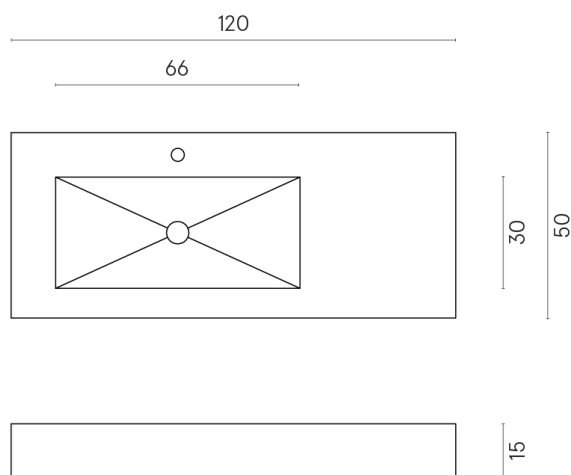

SCHEDA DI CONFIGURAZIONE

Cod. art.: 620810000004

Fly

Washbasin 120 Sx

Rivestimento del
prodotto

Forum Stone Iron
Matt

I colori e le altre caratteristiche estetiche delle piastrelle presenti nelle illustrazioni presenti sul sito sono puramente indicativi. Guarda sempre i campioni di persona prima dell'acquisto.