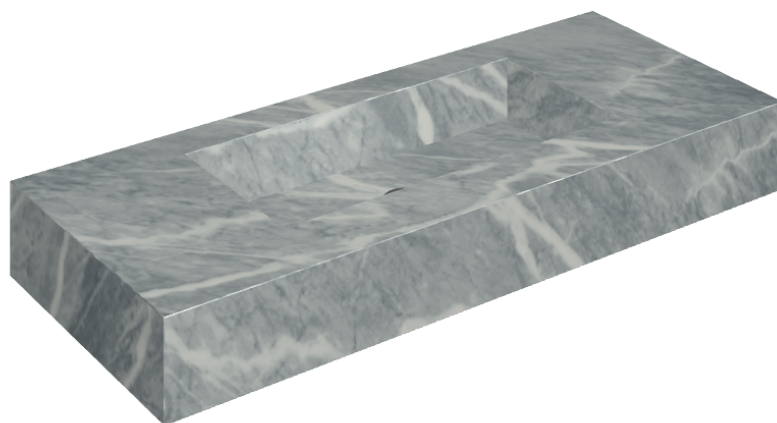

## Washbasin 120

Rivestimento del  
prodotto

Charme Extra Atlantic  
Matt

I colori e le altre caratteristiche estetiche delle piastrelle presenti nelle illustrazioni presenti sul sito sono puramente indicativi. Guarda sempre i campioni di persona prima dell'acquisto.