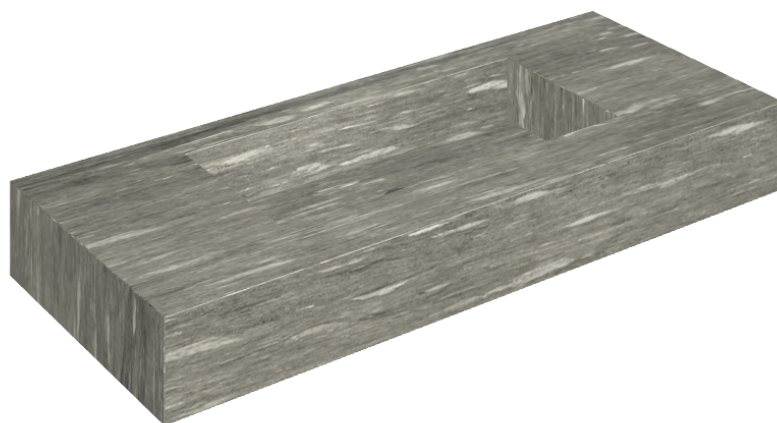

## Washbasin 120

Rivestimento del  
prodotto

Skyfall Grigio Alpino  
Matt

I colori e le altre caratteristiche estetiche delle piastrelle presenti nelle illustrazioni presenti sul sito sono puramente indicativi. Guarda sempre i campioni di persona prima dell'acquisto.