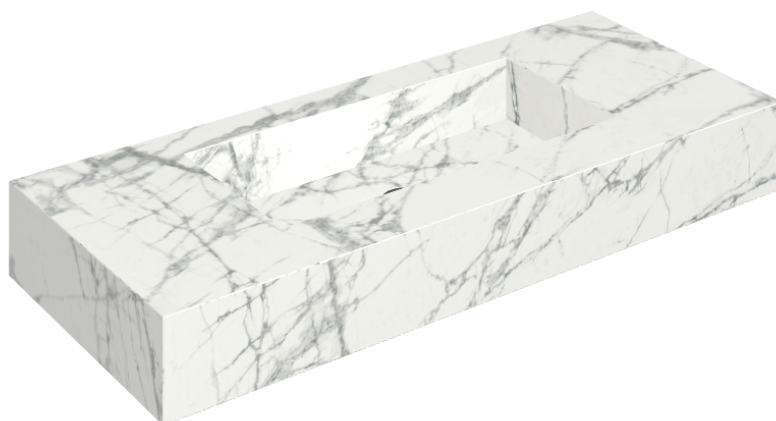

SCHEDA DI CONFIGURAZIONE

Cod. art.: 620810000003

Fly

Washbasin 120

Rivestimento del
prodotto

Charme Deluxe
Invisible White Matt

I colori e le altre caratteristiche estetiche delle piastrelle presenti nelle illustrazioni presenti sul sito sono puramente indicativi. Guarda sempre i campioni di persona prima dell'acquisto.