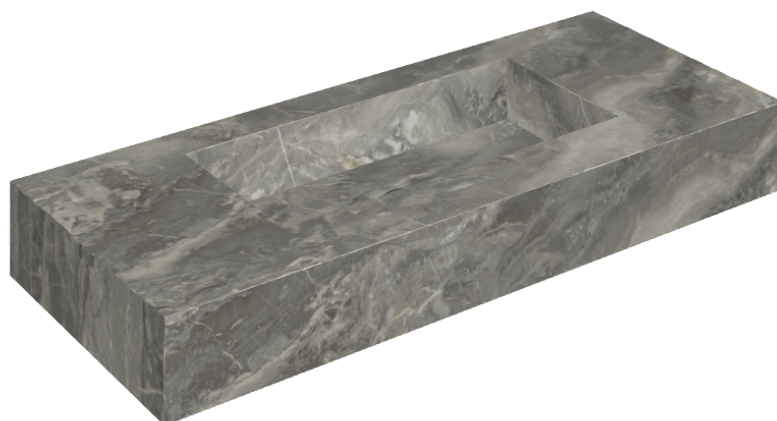

SCHEDA DI CONFIGURAZIONE

Cod. art.: 620810000003

Fly

Washbasin 120

Rivestimento del
prodotto

Charme Deluxe Grigio
Orobico Matt

I colori e le altre caratteristiche estetiche delle piastrelle presenti nelle illustrazioni presenti sul sito sono puramente indicativi. Guarda sempre i campioni di persona prima dell'acquisto.