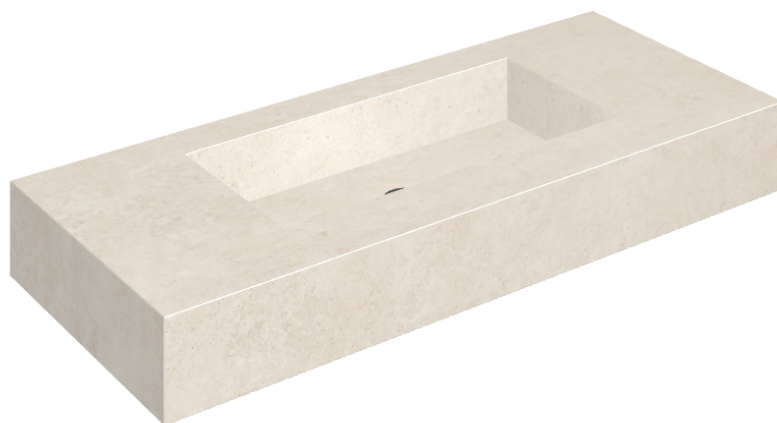

SCHEDA DI CONFIGURAZIONE

Cod. art.: 620810000003

Fly

Washbasin 120

Rivestimento del
prodotto

Eternum Snow Matt

I colori e le altre caratteristiche estetiche delle piastrelle presenti nelle illustrazioni presenti sul sito sono puramente indicativi. Guarda sempre i campioni di persona prima dell'acquisto.