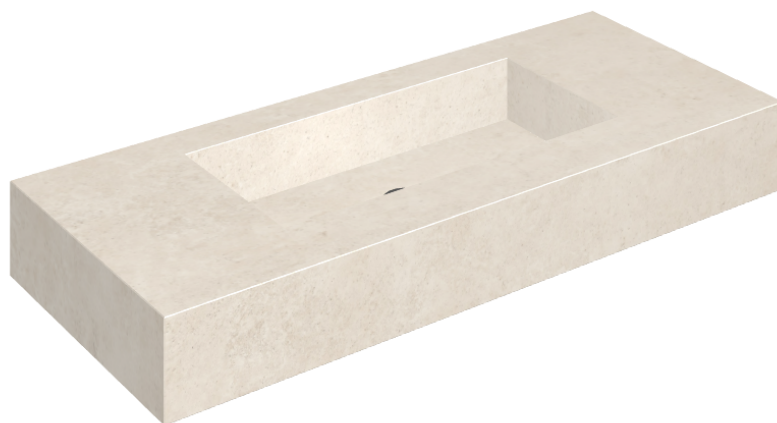

## Washbasin 120

Rivestimento del  
prodotto  
Eternum Snow Matt

I colori e le altre caratteristiche estetiche delle piastrelle presenti nelle illustrazioni presenti sul sito sono puramente indicativi. Guarda sempre i campioni di persona prima dell'acquisto.