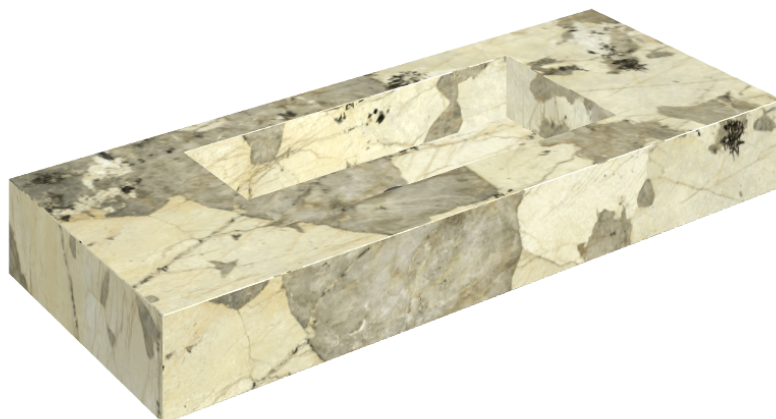

SCHEDA DI CONFIGURAZIONE

Cod. art.: 620810000003

Fly

Washbasin 120

Rivestimento del
prodotto

Eternum Volcano
Matt

I colori e le altre caratteristiche estetiche delle piastrelle presenti nelle illustrazioni presenti sul sito sono puramente indicativi. Guarda sempre i campioni di persona prima dell'acquisto.