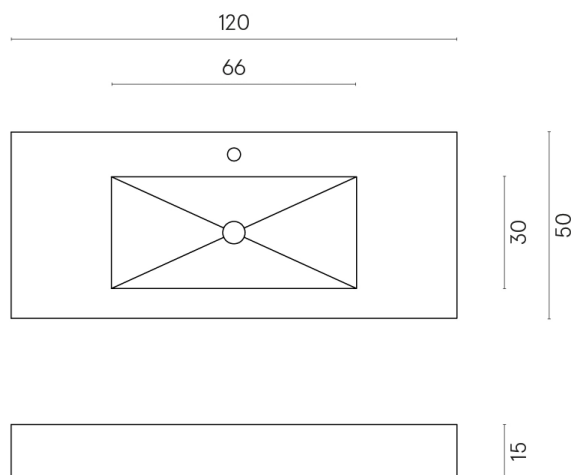

SCHEDA DI CONFIGURAZIONE

Cod. art.: 620810000003

Fly

Washbasin 120

Rivestimento del
prodotto
Eternum Glass Avio
Lux

I colori e le altre caratteristiche estetiche delle piastrelle presenti nelle illustrazioni presenti sul sito sono puramente indicativi. Guarda sempre i campioni di persona prima dell'acquisto.