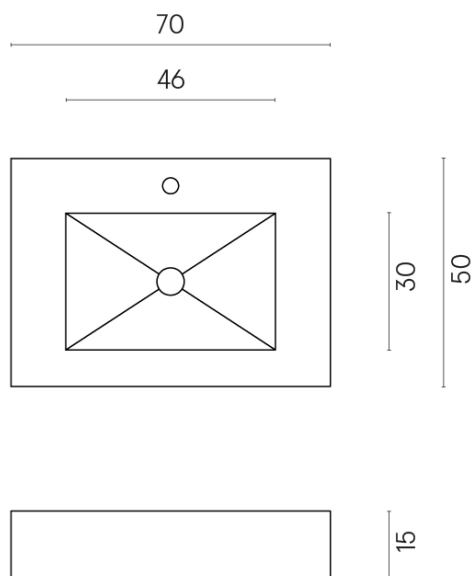

SCHEDA DI CONFIGURAZIONE

Cod. art.: 620810000001

Fly

Water Basin 70

Rivestimento del
prodotto
Surface Steel Matt

I colori e le altre caratteristiche estetiche delle piastrelle presenti nelle illustrazioni presenti sul sito sono puramente indicativi. Guarda sempre i campioni di persona prima dell'acquisto.

**Trova il punto vendita
autorizzato più vicino:**

<https://yug.italonceramica.ru/ru/home/dealer/>

ITALON HOME

© COPYRIGHT ITALON - АО Керамогранитный завод 142800, Россия, Московская область, г. Ступино, Староситненское шоссе, вл. 32 - Тел. +7 495 2251322 / Факс +7 495 2251346