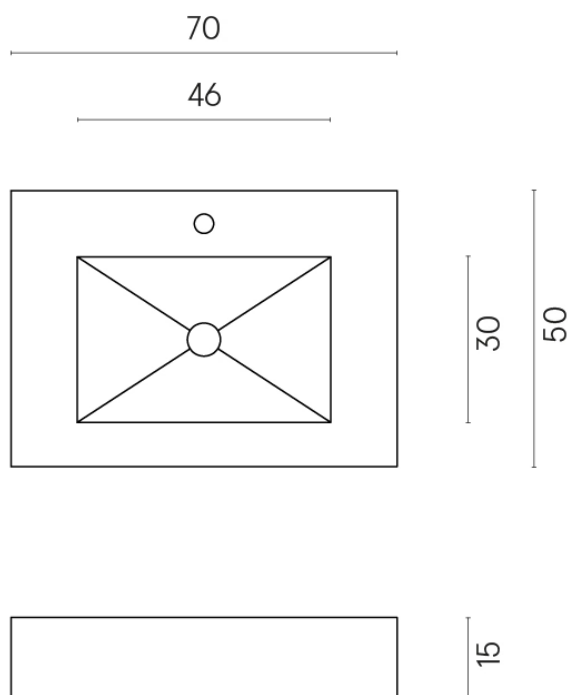

SCHEDA DI CONFIGURAZIONE

Cod. art.: 620810000001

Fly

Water Basin 70

Rivestimento del
prodotto
Surface Corten Matt

I colori e le altre caratteristiche estetiche delle piastrelle presenti nelle illustrazioni presenti sul sito sono puramente indicativi. Guarda sempre i campioni di persona prima dell'acquisto.