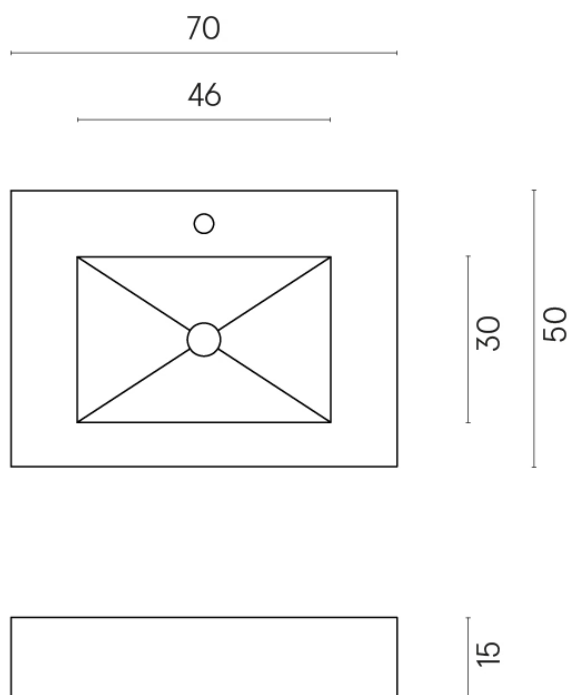

SCHEDA DI CONFIGURAZIONE

Cod. art.: 620810000001

Fly

Water Basin 70

Rivestimento del
prodotto
Charme Extra Lasa
Matt

I colori e le altre caratteristiche estetiche delle piastrelle presenti nelle illustrazioni presenti sul sito sono puramente indicativi. Guarda sempre i campioni di persona prima dell'acquisto.