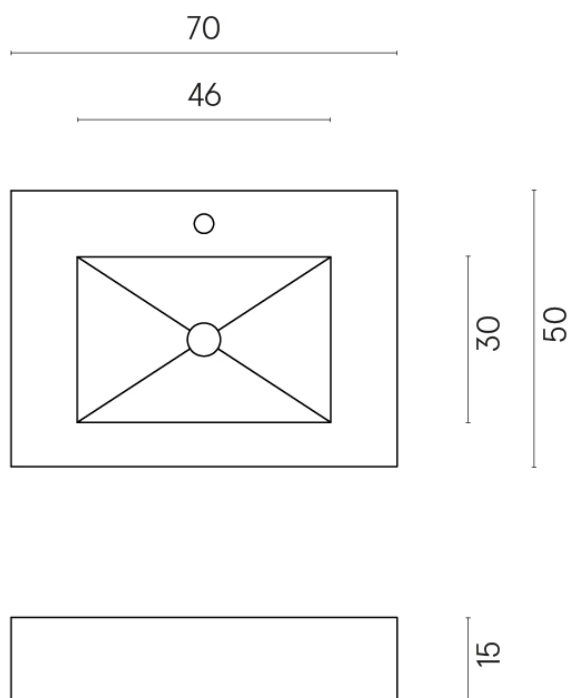

SCHEDA DI CONFIGURAZIONE

Cod. art.: 620810000001

Fly

Water Basin 70

Rivestimento del
prodotto

Charme Extra Arcadia
Matt

I colori e le altre caratteristiche estetiche delle piastrelle presenti nelle illustrazioni presenti sul sito sono puramente indicativi. Guarda sempre i campioni di persona prima dell'acquisto.

**Trova il punto vendita
autorizzato più vicino:**

<https://yug.italonceramica.ru/ru/home/dealer/>