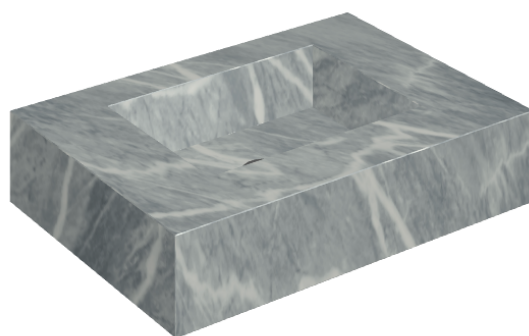

SCHEDA DI CONFIGURAZIONE

Cod. art.: 620810000001

Fly

Water Basin 70

Rivestimento del
prodotto

Charme Extra Atlantic
Matt

I colori e le altre caratteristiche estetiche delle piastrelle presenti nelle illustrazioni presenti sul sito sono puramente indicativi. Guarda sempre i campioni di persona prima dell'acquisto.