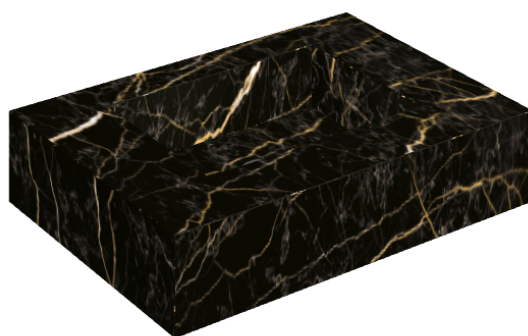

SCHEDA DI CONFIGURAZIONE

Cod. art.: 620810000001

Fly

Water Basin 70

Rivestimento del
prodotto

Charme Extra Laurent
Matt

I colori e le altre caratteristiche estetiche delle piastrelle presenti nelle illustrazioni presenti sul sito sono puramente indicativi. Guarda sempre i campioni di persona prima dell'acquisto.