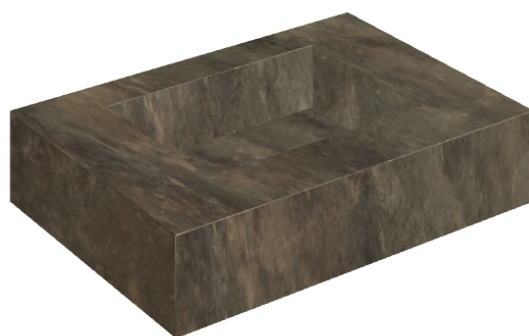

SCHEDA DI CONFIGURAZIONE

Cod. art.: 620810000001

Fly

Water Basin 70

Rivestimento del
prodotto

Genesis Mercury
Brown Matt

I colori e le altre caratteristiche estetiche delle piastrelle presenti nelle illustrazioni presenti sul sito sono puramente indicativi. Guarda sempre i campioni di persona prima dell'acquisto.