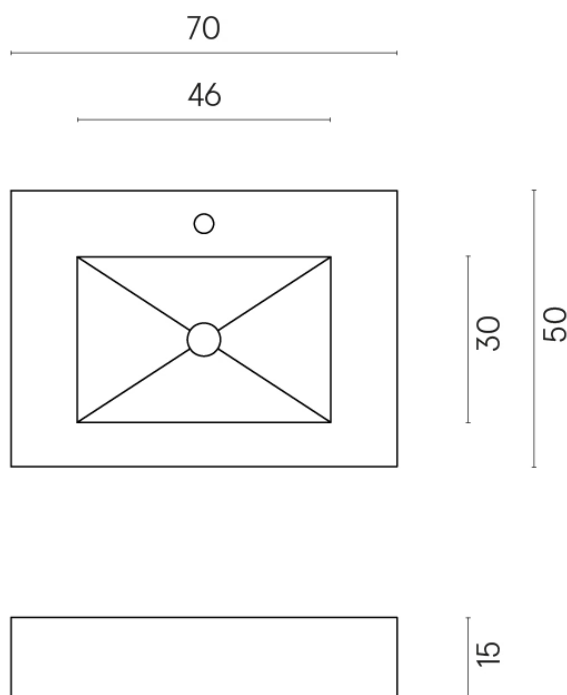

SCHEDA DI CONFIGURAZIONE

Cod. art.: 620810000001

Fly

Water Basin 70

Rivestimento del
prodotto

Surface Ocean Honed
Satin

I colori e le altre caratteristiche estetiche delle piastrelle presenti nelle illustrazioni presenti sul sito sono puramente indicativi. Guarda sempre i campioni di persona prima dell'acquisto.