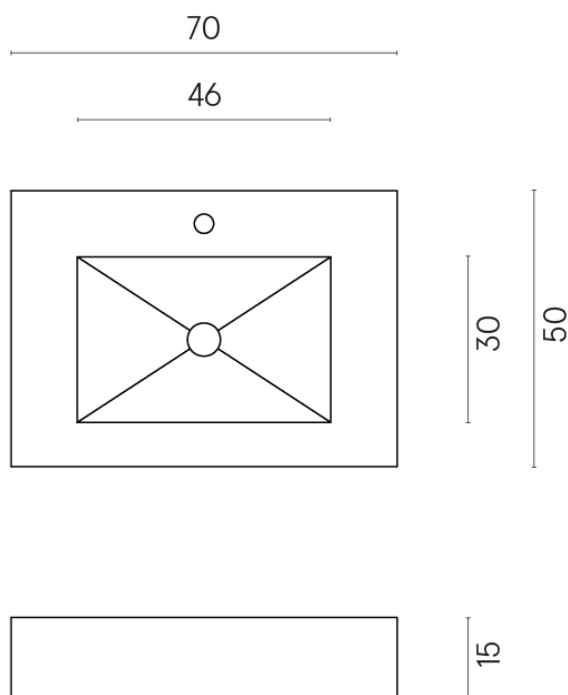

SCHEDA DI CONFIGURAZIONE

Cod. art.: 620810000001

Fly

Water Basin 70

Rivestimento del
prodotto

Millennium Iron Matt

I colori e le altre caratteristiche estetiche delle piastrelle presenti nelle illustrazioni presenti sul sito sono puramente indicativi. Guarda sempre i campioni di persona prima dell'acquisto.