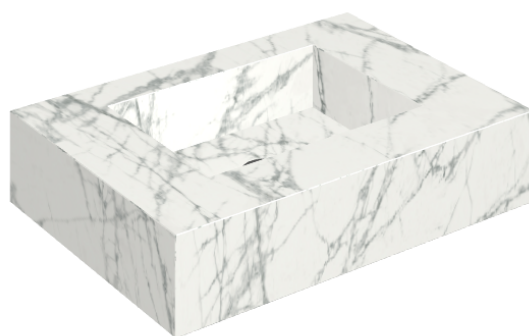

SCHEDA DI CONFIGURAZIONE

Cod. art.: 620810000001

Fly

Water Basin 70

Rivestimento del
prodotto

Charme Deluxe
Invisible White Matt

I colori e le altre caratteristiche estetiche delle piastrelle presenti nelle illustrazioni presenti sul sito sono puramente indicativi. Guarda sempre i campioni di persona prima dell'acquisto.