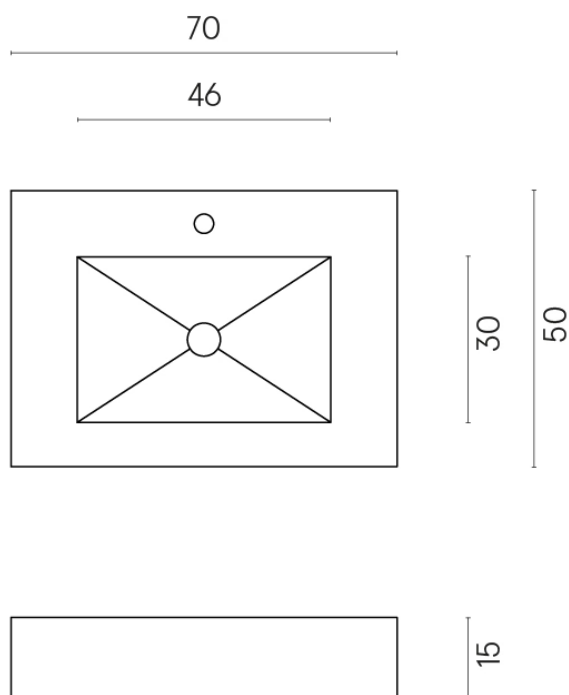

SCHEDA DI CONFIGURAZIONE

Cod. art.: 620810000001

Fly

Water Basin 70

Rivestimento del
prodotto

Charme Deluxe
Invisible White Matt

I colori e le altre caratteristiche estetiche delle piastrelle presenti nelle illustrazioni presenti sul sito sono puramente indicativi. Guarda sempre i campioni di persona prima dell'acquisto.