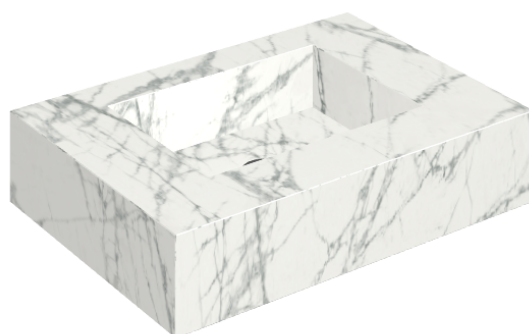

SCHEDA DI CONFIGURAZIONE

Cod. art.: 620810000001

Fly

Water Basin 70

Rivestimento del
prodotto

Charme Deluxe
Invisible White Matt

I colori e le altre caratteristiche estetiche delle piastrelle presenti nelle illustrazioni presenti sul sito sono puramente indicativi. Guarda sempre i campioni di persona prima dell'acquisto.