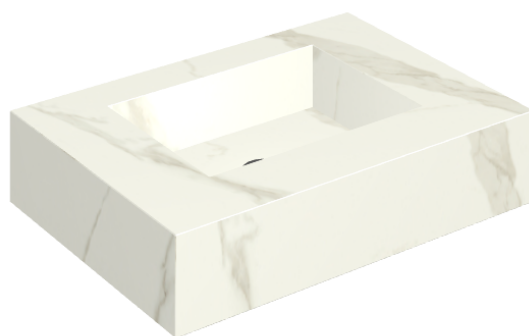

SCHEDA DI CONFIGURAZIONE

Cod. art.: 620810000001

Fly

Water Basin 70

Rivestimento del
prodotto

Metropolis Calacatta
Gold Matt

I colori e le altre caratteristiche estetiche delle piastrelle presenti nelle illustrazioni presenti sul sito sono puramente indicativi. Guarda sempre i campioni di persona prima dell'acquisto.