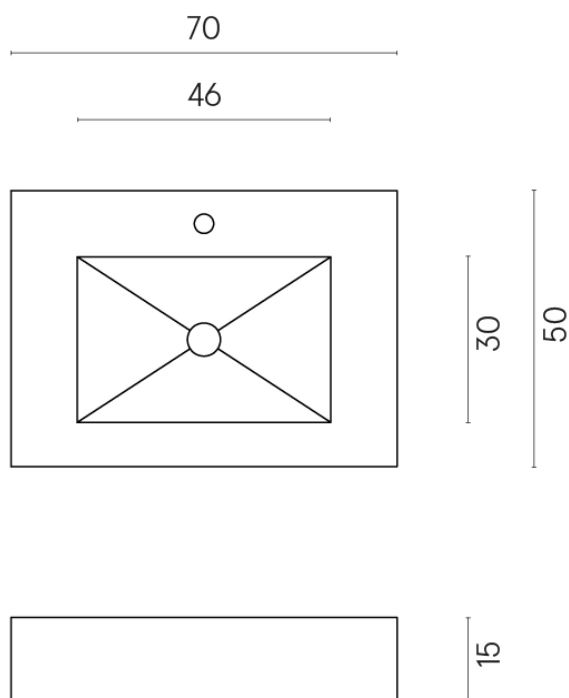

SCHEDA DI CONFIGURAZIONE

Cod. art.: 620810000001

Fly

Water Basin 70

Rivestimento del
prodotto

Metropolis Royal Ivory
Matt

I colori e le altre caratteristiche estetiche delle piastrelle presenti nelle illustrazioni presenti sul sito sono puramente indicativi. Guarda sempre i campioni di persona prima dell'acquisto.