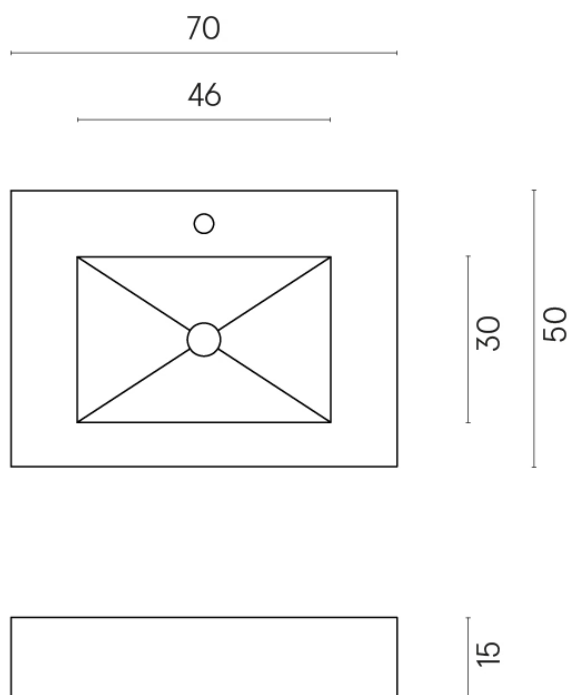

SCHEDA DI CONFIGURAZIONE

Cod. art.: 620810000001

Fly

Water Basin 70

Rivestimento del
prodotto
Metropolis Desert
Beige Matt

I colori e le altre caratteristiche estetiche delle piastrelle presenti nelle illustrazioni presenti sul sito sono puramente indicativi. Guarda sempre i campioni di persona prima dell'acquisto.