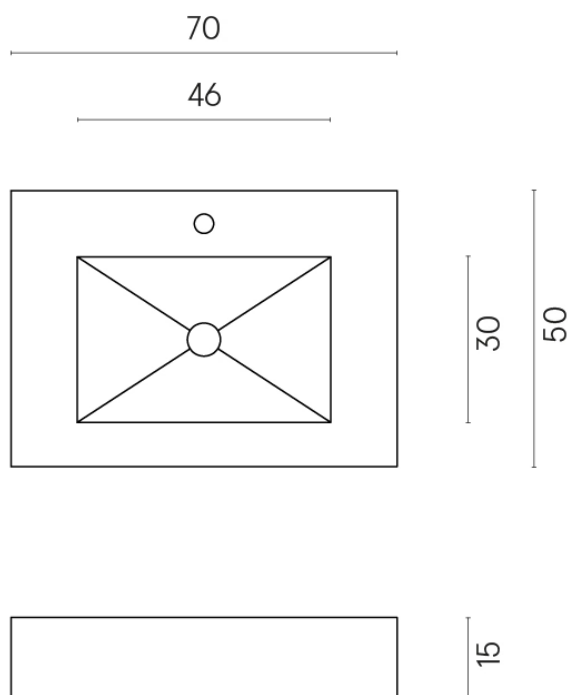

SCHEDA DI CONFIGURAZIONE

Cod. art.: 620810000001

Fly

Water Basin 70

Rivestimento del
prodotto
Metropolis Arcadia
Brown Matt

I colori e le altre caratteristiche estetiche delle piastrelle presenti nelle illustrazioni presenti sul sito sono puramente indicativi. Guarda sempre i campioni di persona prima dell'acquisto.