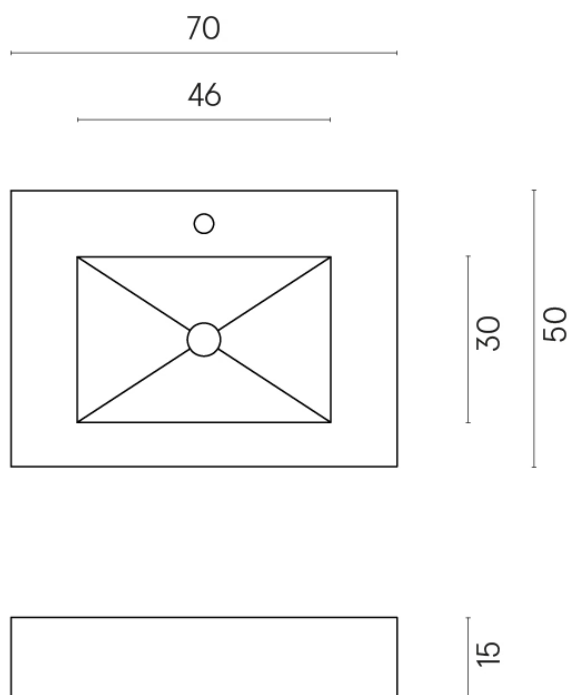

SCHEDA DI CONFIGURAZIONE

Cod. art.: 620810000001

Fly

Water Basin 70

Rivestimento del
prodotto
Eternum Coffee Matt

I colori e le altre caratteristiche estetiche delle piastrelle presenti nelle illustrazioni presenti sul sito sono puramente indicativi. Guarda sempre i campioni di persona prima dell'acquisto.