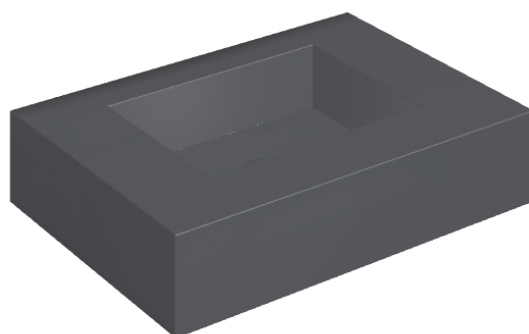

SCHEMA DI CONFIGURAZIONE

Cod. art.: 620810000001

Fly

Water Basin 70

Rivestimento del
prodottoEternum Glass Avio
Lux

I colori e le altre caratteristiche estetiche delle piastrelle presenti nelle illustrazioni presenti sul sito sono puramente indicativi. Guarda sempre i campioni di persona prima dell'acquisto.