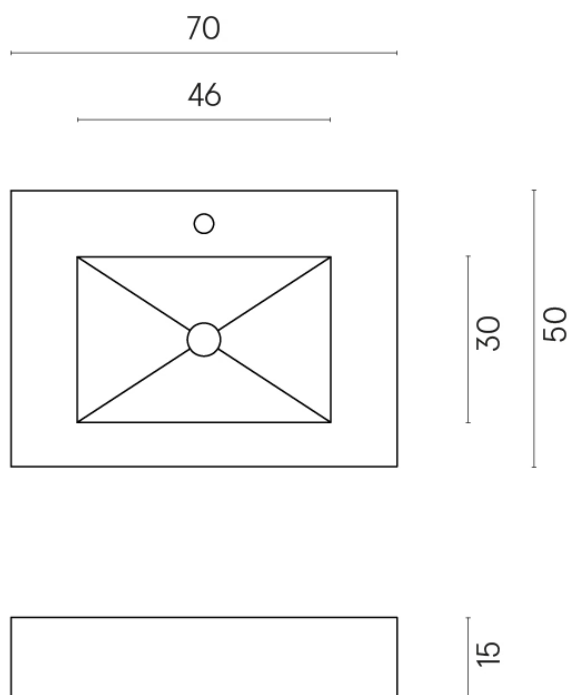

SCHEDA DI CONFIGURAZIONE

Cod. art.: 620810000001

Fly

Water Basin 70

Rivestimento del
prodotto
Stellaris Calacatta
Gold Matt

I colori e le altre caratteristiche estetiche delle piastrelle presenti nelle illustrazioni presenti sul sito sono puramente indicativi. Guarda sempre i campioni di persona prima dell'acquisto.