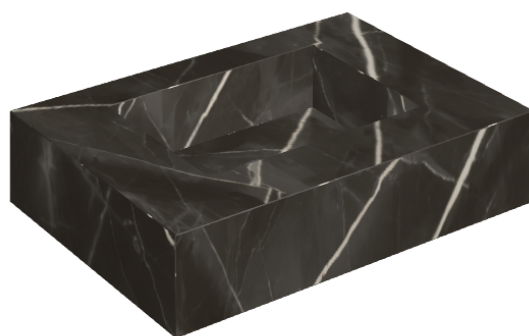

## Water Basin 70

Rivestimento del  
prodotto

Stellaris Precious  
Black Matt

I colori e le altre caratteristiche estetiche delle piastrelle presenti nelle illustrazioni presenti sul sito sono puramente indicativi. Guarda sempre i campioni di persona prima dell'acquisto.