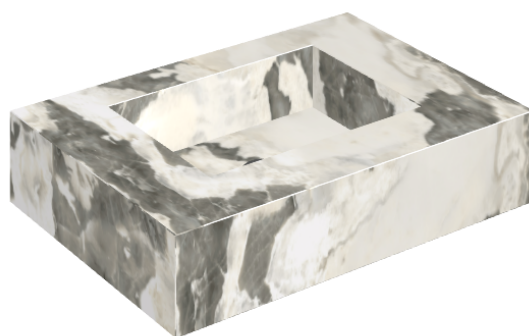

SCHEDA DI CONFIGURAZIONE

Cod. art.: 620810000001

Fly

Water Basin 70

Rivestimento del
prodotto

Stellaris Dover Light
Matt

I colori e le altre caratteristiche estetiche delle piastrelle presenti nelle illustrazioni presenti sul sito sono puramente indicativi. Guarda sempre i campioni di persona prima dell'acquisto.