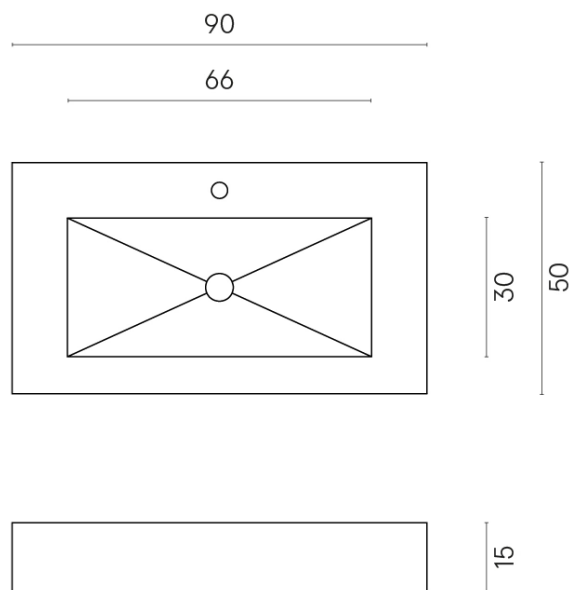

SCHEDA DI CONFIGURAZIONE

Cod. art.: 620810000002

Fly

Washbasin 90

Rivestimento del
prodotto
Surface Sun Honed
Satin

I colori e le altre caratteristiche estetiche delle piastrelle presenti nelle illustrazioni presenti sul sito sono puramente indicativi. Guarda sempre i campioni di persona prima dell'acquisto.