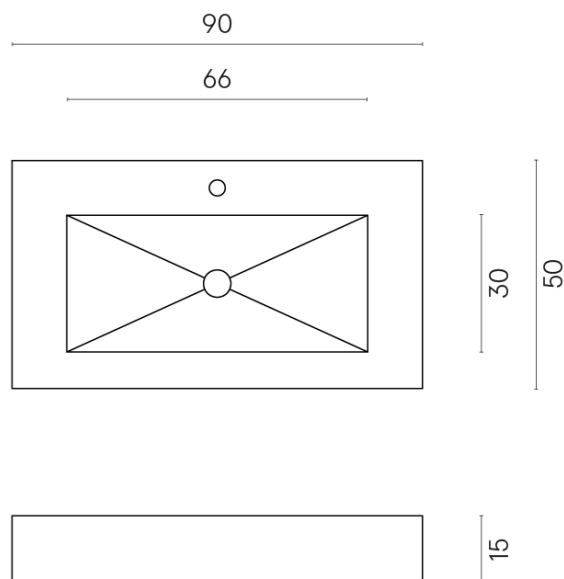

SCHEDA DI CONFIGURAZIONE

Cod. art.: 620810000002

Fly

Washbasin 90

Rivestimento del
prodotto
Surface Sun Honed
Satin

I colori e le altre caratteristiche estetiche delle piastrelle presenti nelle illustrazioni presenti sul sito sono puramente indicativi. Guarda sempre i campioni di persona prima dell'acquisto.