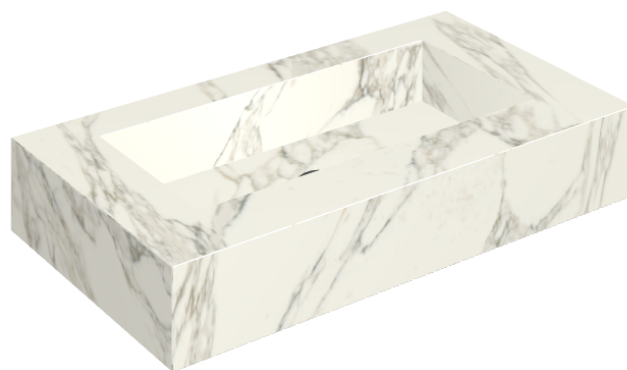

SCHEDA DI CONFIGURAZIONE

Cod. art.: 620810000002

Fly

Washbasin 90

Rivestimento del
prodotto

Charme Deluxe
Arabescato White
Matt

I colori e le altre caratteristiche estetiche delle piastrelle presenti nelle illustrazioni presenti sul sito sono puramente indicativi. Guarda sempre i campioni di persona prima dell'acquisto.