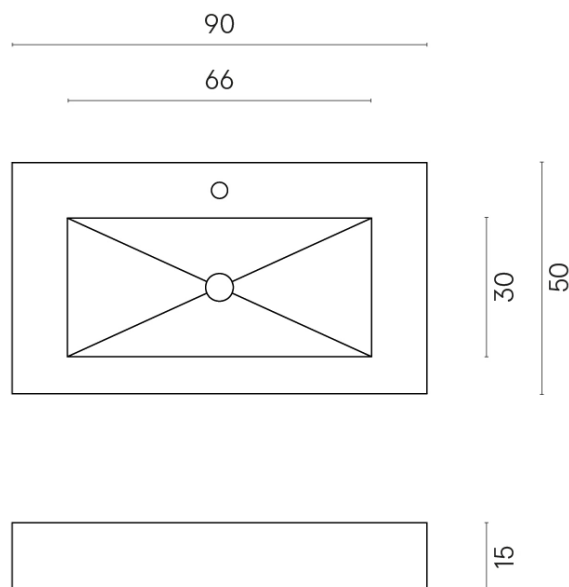

SCHEDA DI CONFIGURAZIONE

Cod. art.: 620810000002

Fly

Washbasin 90

Rivestimento del
prodotto

Charme Advance
Alabastro White Matt

I colori e le altre caratteristiche estetiche delle piastrelle presenti nelle illustrazioni presenti sul sito sono puramente indicativi. Guarda sempre i campioni di persona prima dell'acquisto.

**Trova il punto vendita
autorizzato più vicino:**

<https://yug.italonceramica.ru/ru/home/dealer/>

ITALON HOME

© COPYRIGHT ITALON - АО Керамогранитный завод 142800, Россия, Московская область, г. Ступино, Староситненское шоссе, вл. 32 - Тел. +7 495 2251322 / Факс +7 495 2251346