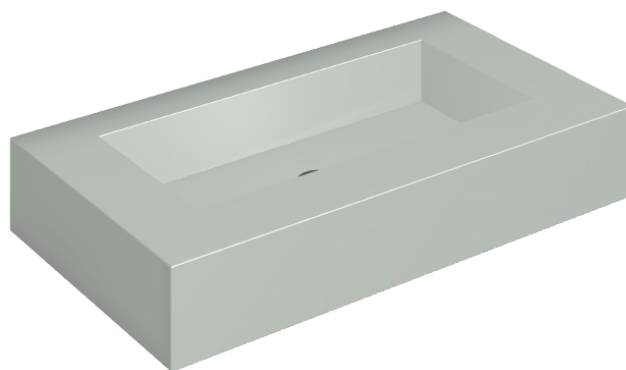

SCHEDA DI CONFIGURAZIONE

Cod. art.: 620810000002

Fly

Washbasin 90

Rivestimento del
prodotto

Metropolis Glass Sky
Lux

I colori e le altre caratteristiche estetiche delle piastrelle presenti nelle illustrazioni presenti sul sito sono puramente indicativi. Guarda sempre i campioni di persona prima dell'acquisto.