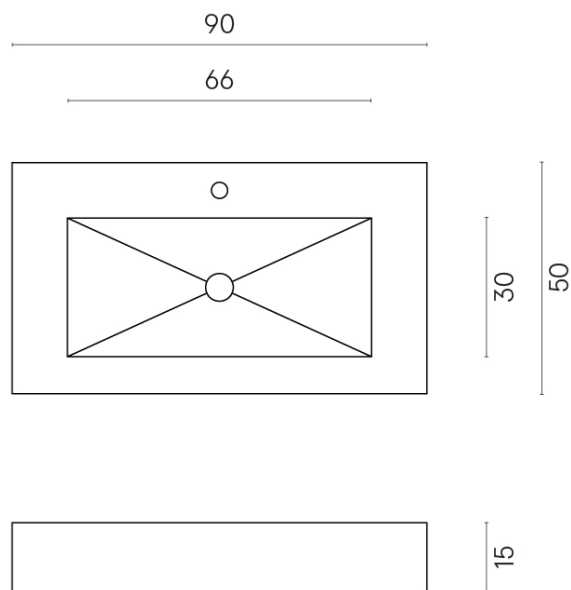

SCHEDA DI CONFIGURAZIONE

Cod. art.: 620810000002

Fly

Washbasin 90

Rivestimento del
prodotto

Metropolis Glass Sand
Lux

I colori e le altre caratteristiche estetiche delle piastrelle presenti nelle illustrazioni presenti sul sito sono puramente indicativi. Guarda sempre i campioni di persona prima dell'acquisto.