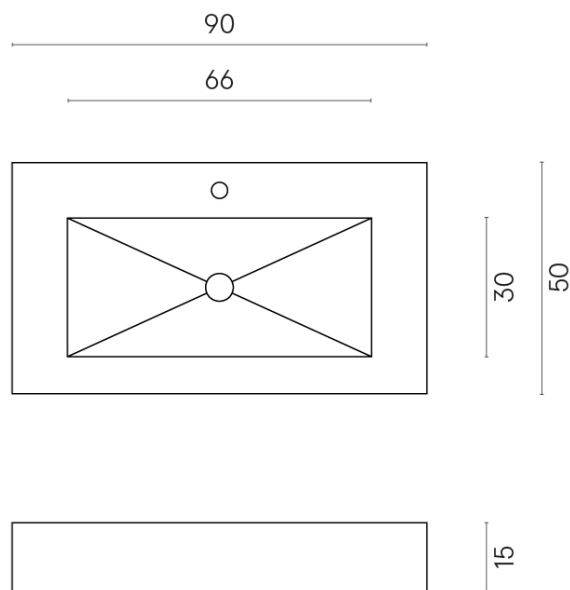

SCHEDA DI CONFIGURAZIONE

Cod. art.: 620810000002

Fly

Washbasin 90

Rivestimento del
prodotto

Metropolis Desert
Beige Matt

I colori e le altre caratteristiche estetiche delle piastrelle presenti nelle illustrazioni presenti sul sito sono puramente indicativi. Guarda sempre i campioni di persona prima dell'acquisto.