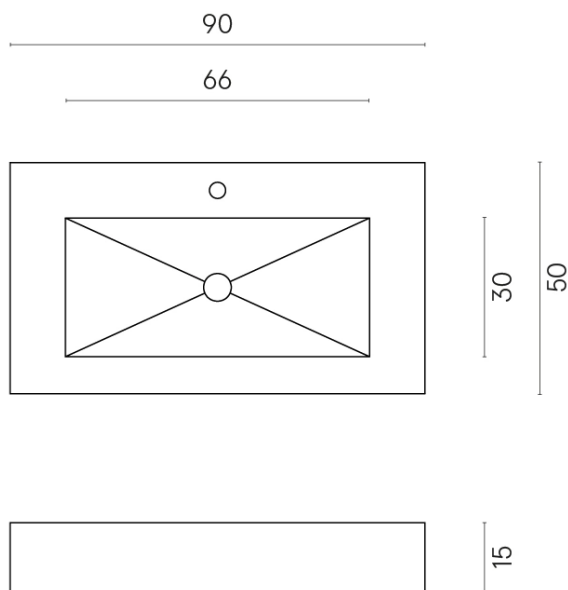

SCHEDA DI CONFIGURAZIONE

Cod. art.: 620810000002

Fly

Washbasin 90

Rivestimento del
prodotto
Metropolis Absolut
Silver Matt

I colori e le altre caratteristiche estetiche delle piastrelle presenti nelle illustrazioni presenti sul sito sono puramente indicativi. Guarda sempre i campioni di persona prima dell'acquisto.