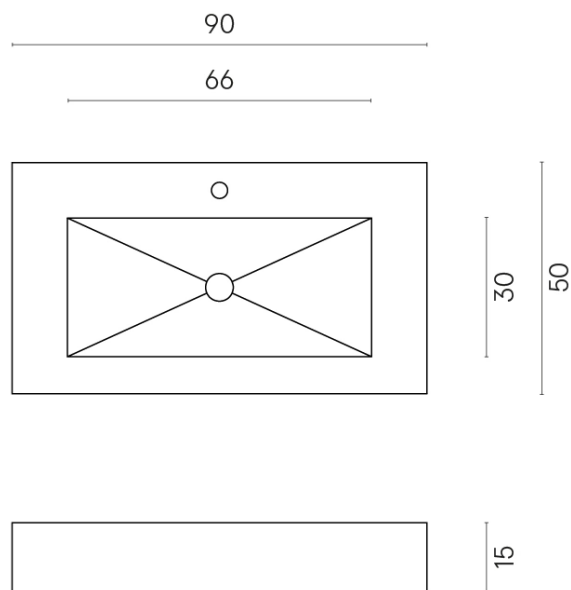

SCHEDA DI CONFIGURAZIONE

Cod. art.: 620810000002

Fly

Washbasin 90

Rivestimento del
prodotto
Metropolis Arcadia
Brown Matt

I colori e le altre caratteristiche estetiche delle piastrelle presenti nelle illustrazioni presenti sul sito sono puramente indicativi. Guarda sempre i campioni di persona prima dell'acquisto.